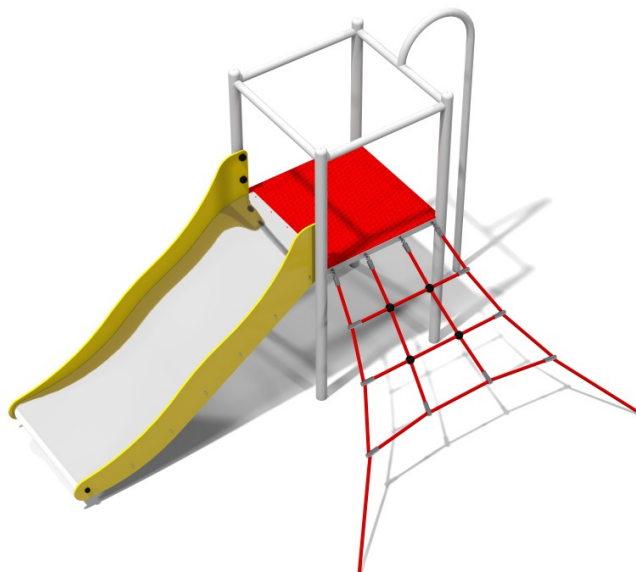

CACTUS 3

Code: GM41412-T

Beschreibung

Spielturm mit Rutsche, Strickleiter, zweistufiger Eingangsleiter und Feuerwehrrstange. Die Konstruktion des Spielsets besteht aus verzinktem, pulverbeschichtetem Stahl, Plattform aus PE-Platte, Rutsche aus Edelstahl und Seiten der Rutsche aus HDPE-Kunststoff. Das Gerät ist für Kinder von 3 bis 15 Jahren gedacht.

Das Gerät enthält

- 1 vierseitiger Turm,
- 1 Seilwand,
- 1 zweistufige Leiter,
- 1 Feuerwehrrstange,
- 1 wellige Rutsche.

Technische Daten

- Geräteabmessungen: 2,77 x 1,87 x 1,8 m
- Sicherheitszone: 6,26 x 4,88 m
- Maximale Fallhöhe: 0,9 m
- Bescheinigung über die Einhaltung von EN 1176
- Größenunterschiede von bis zu +/- 5% sind zulässig

Materialien

- Struktur aus rundem Stahlrohr (eckige, z. B. quadratische, rechteckige usw. Profile sind nicht zulässig),
- Plattformen aus PE-Platte mit einer rutschfesten Textur in Form von "konvexen Knöpfen" (Sperrholz oder Holz oder Stahl usw. sind nicht zulässig),
- Netze, Leitern - verstärktes Seil 16 mm, Seilverbindungen: verklemmtes Aluminium, Verbinder und Leitersprossen: Kunststoff, Rutsche aus Edelstahl,
- Die Seiten der Rutsche bestehen aus hochwertigem HDPE-Kunststoff.