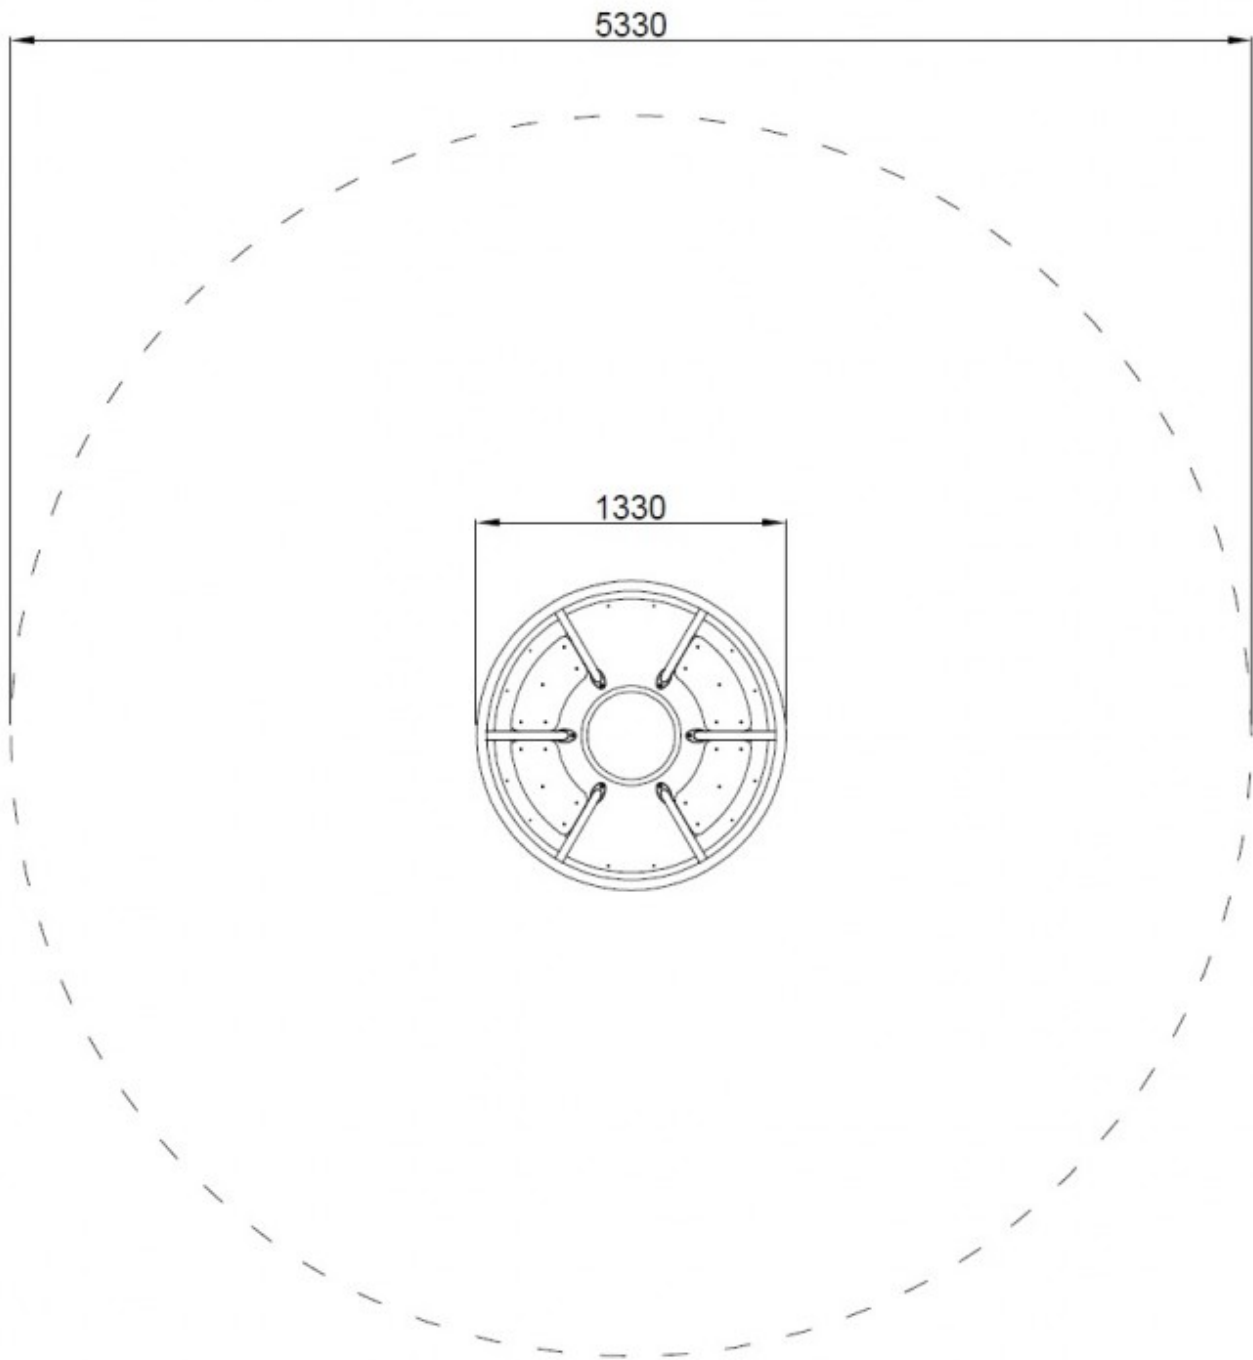

— — — — SAFETY AREA